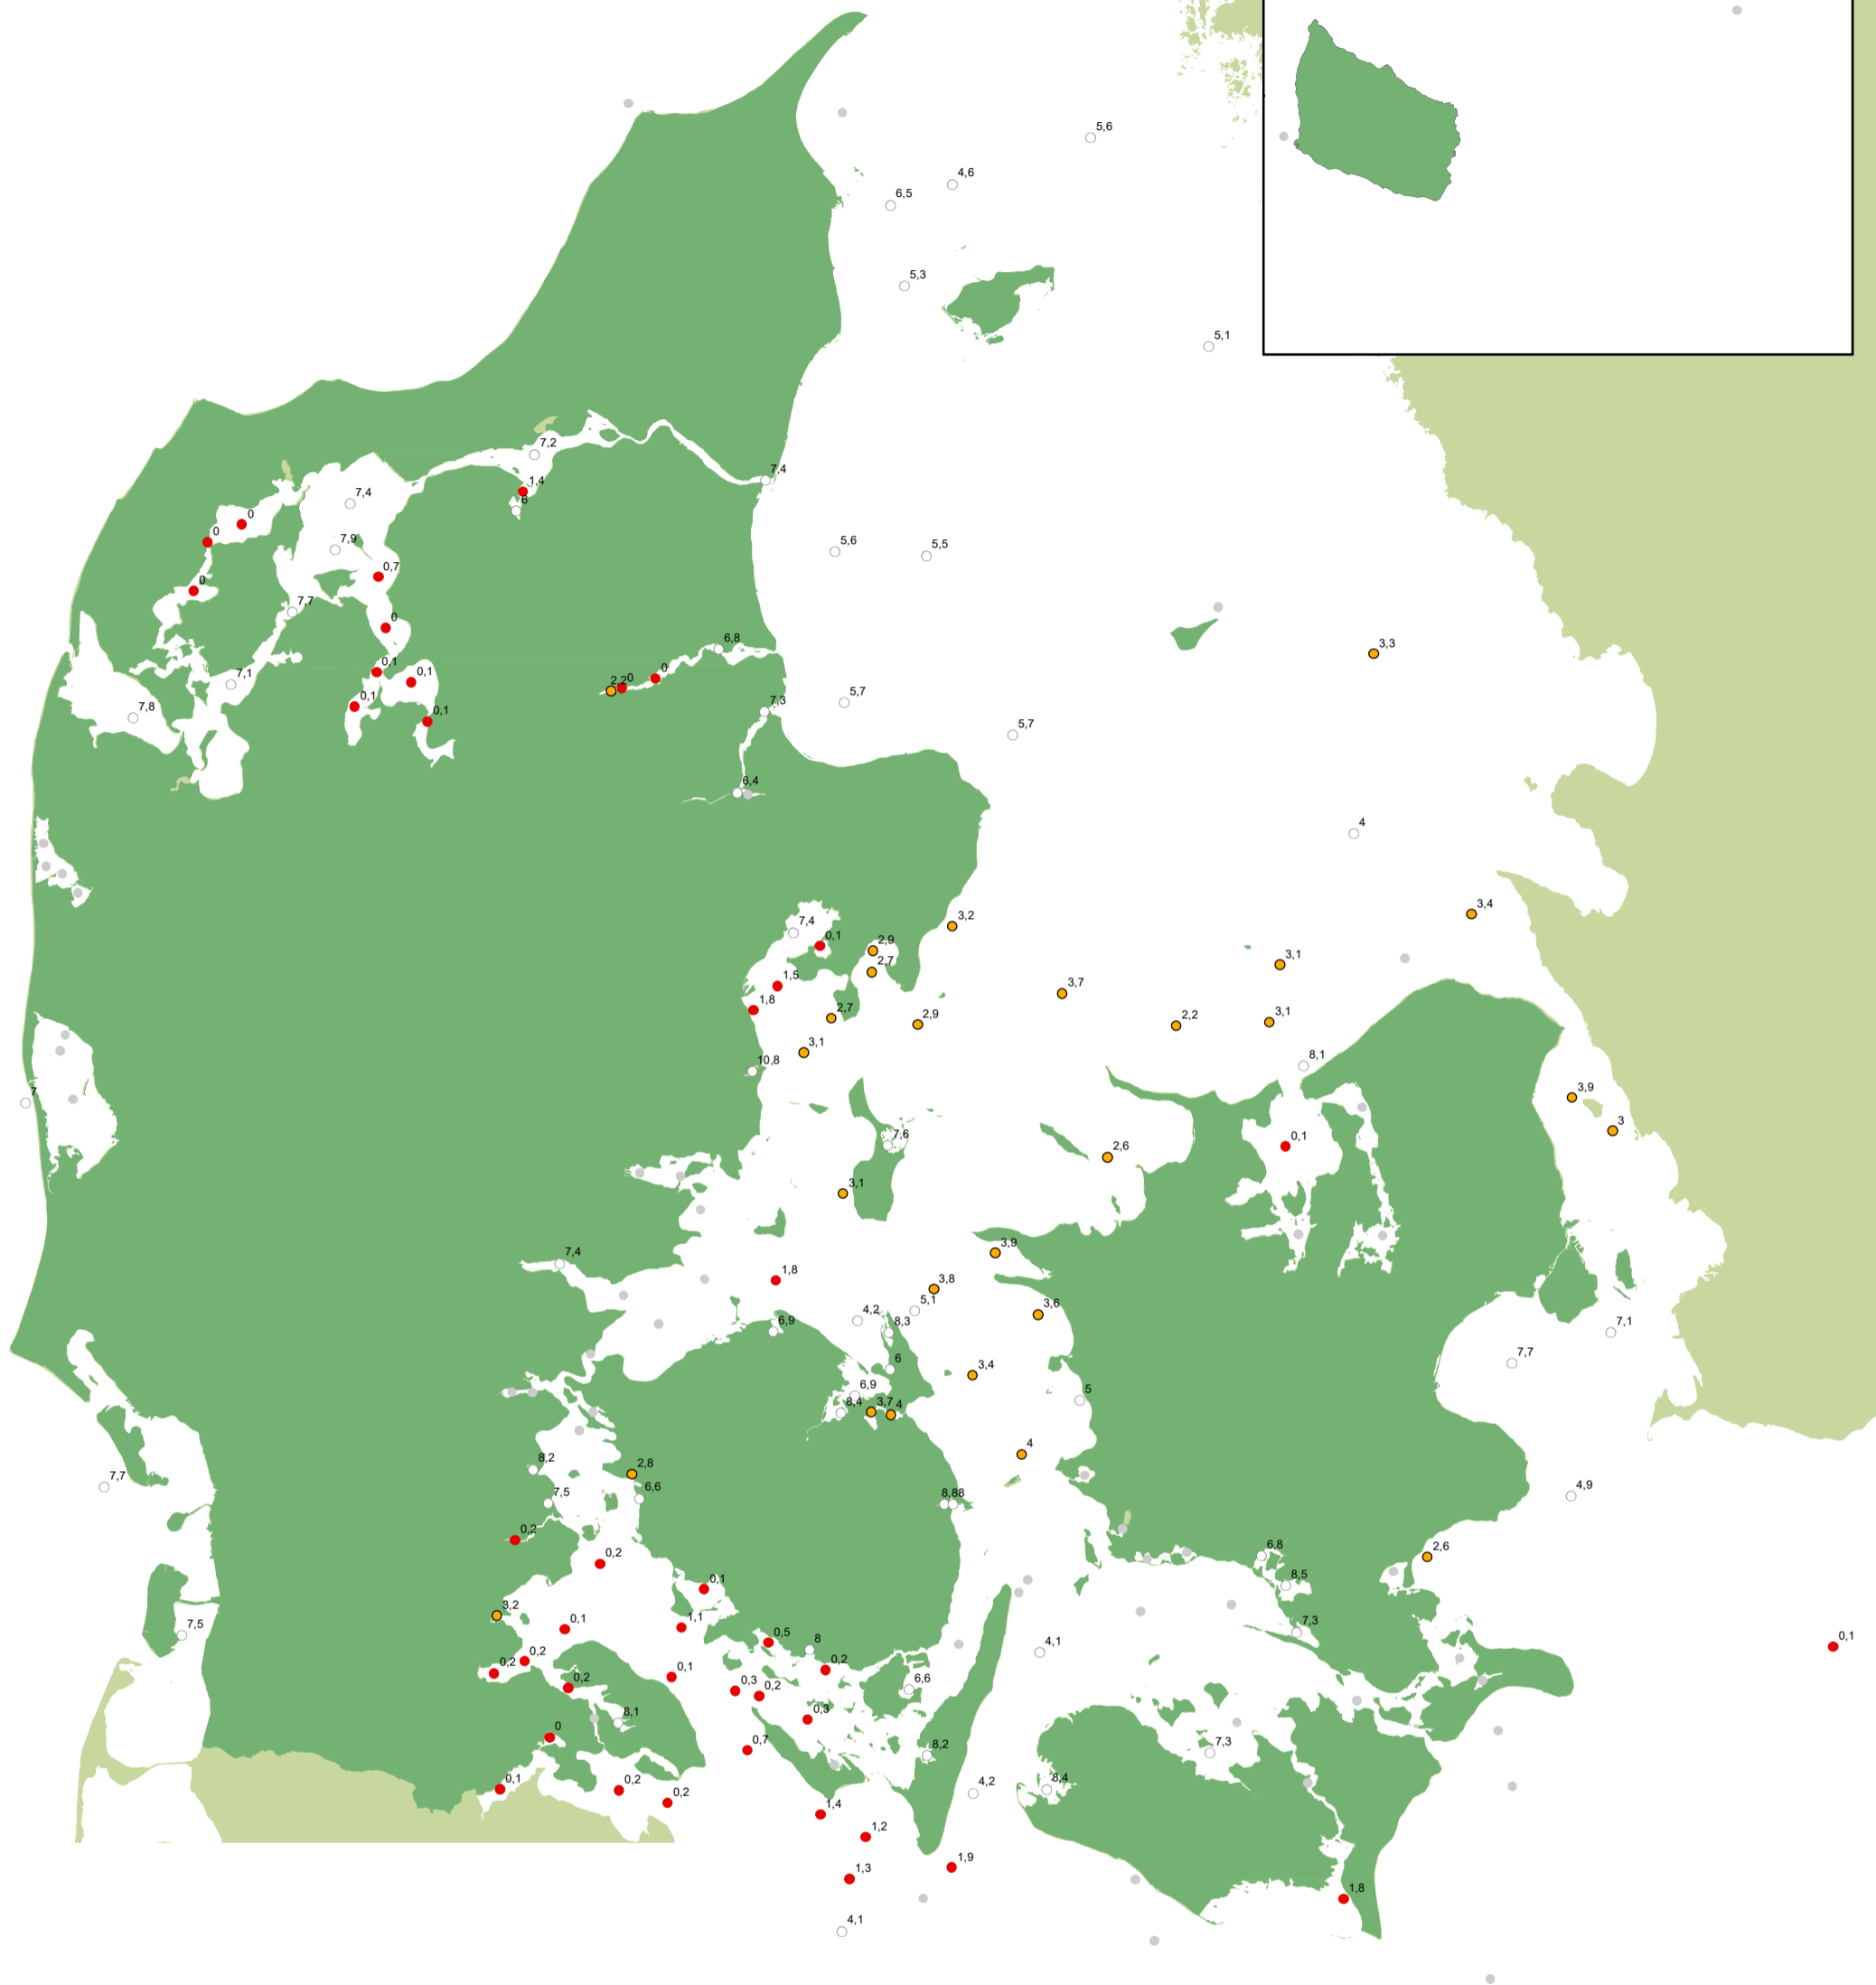

1:1.250.000

Iltmålinger i perioden 11. - 20. september 2023:

- Ilt < 2 mg/l (kraftigt iltsvind)
- 2 ≤ ilt < 4 mg/l (moderat iltsvind)
- Ilt ≥ 4 mg/l (intet iltsvind)
- Målestation hvor der planlægges målt i kommende periode