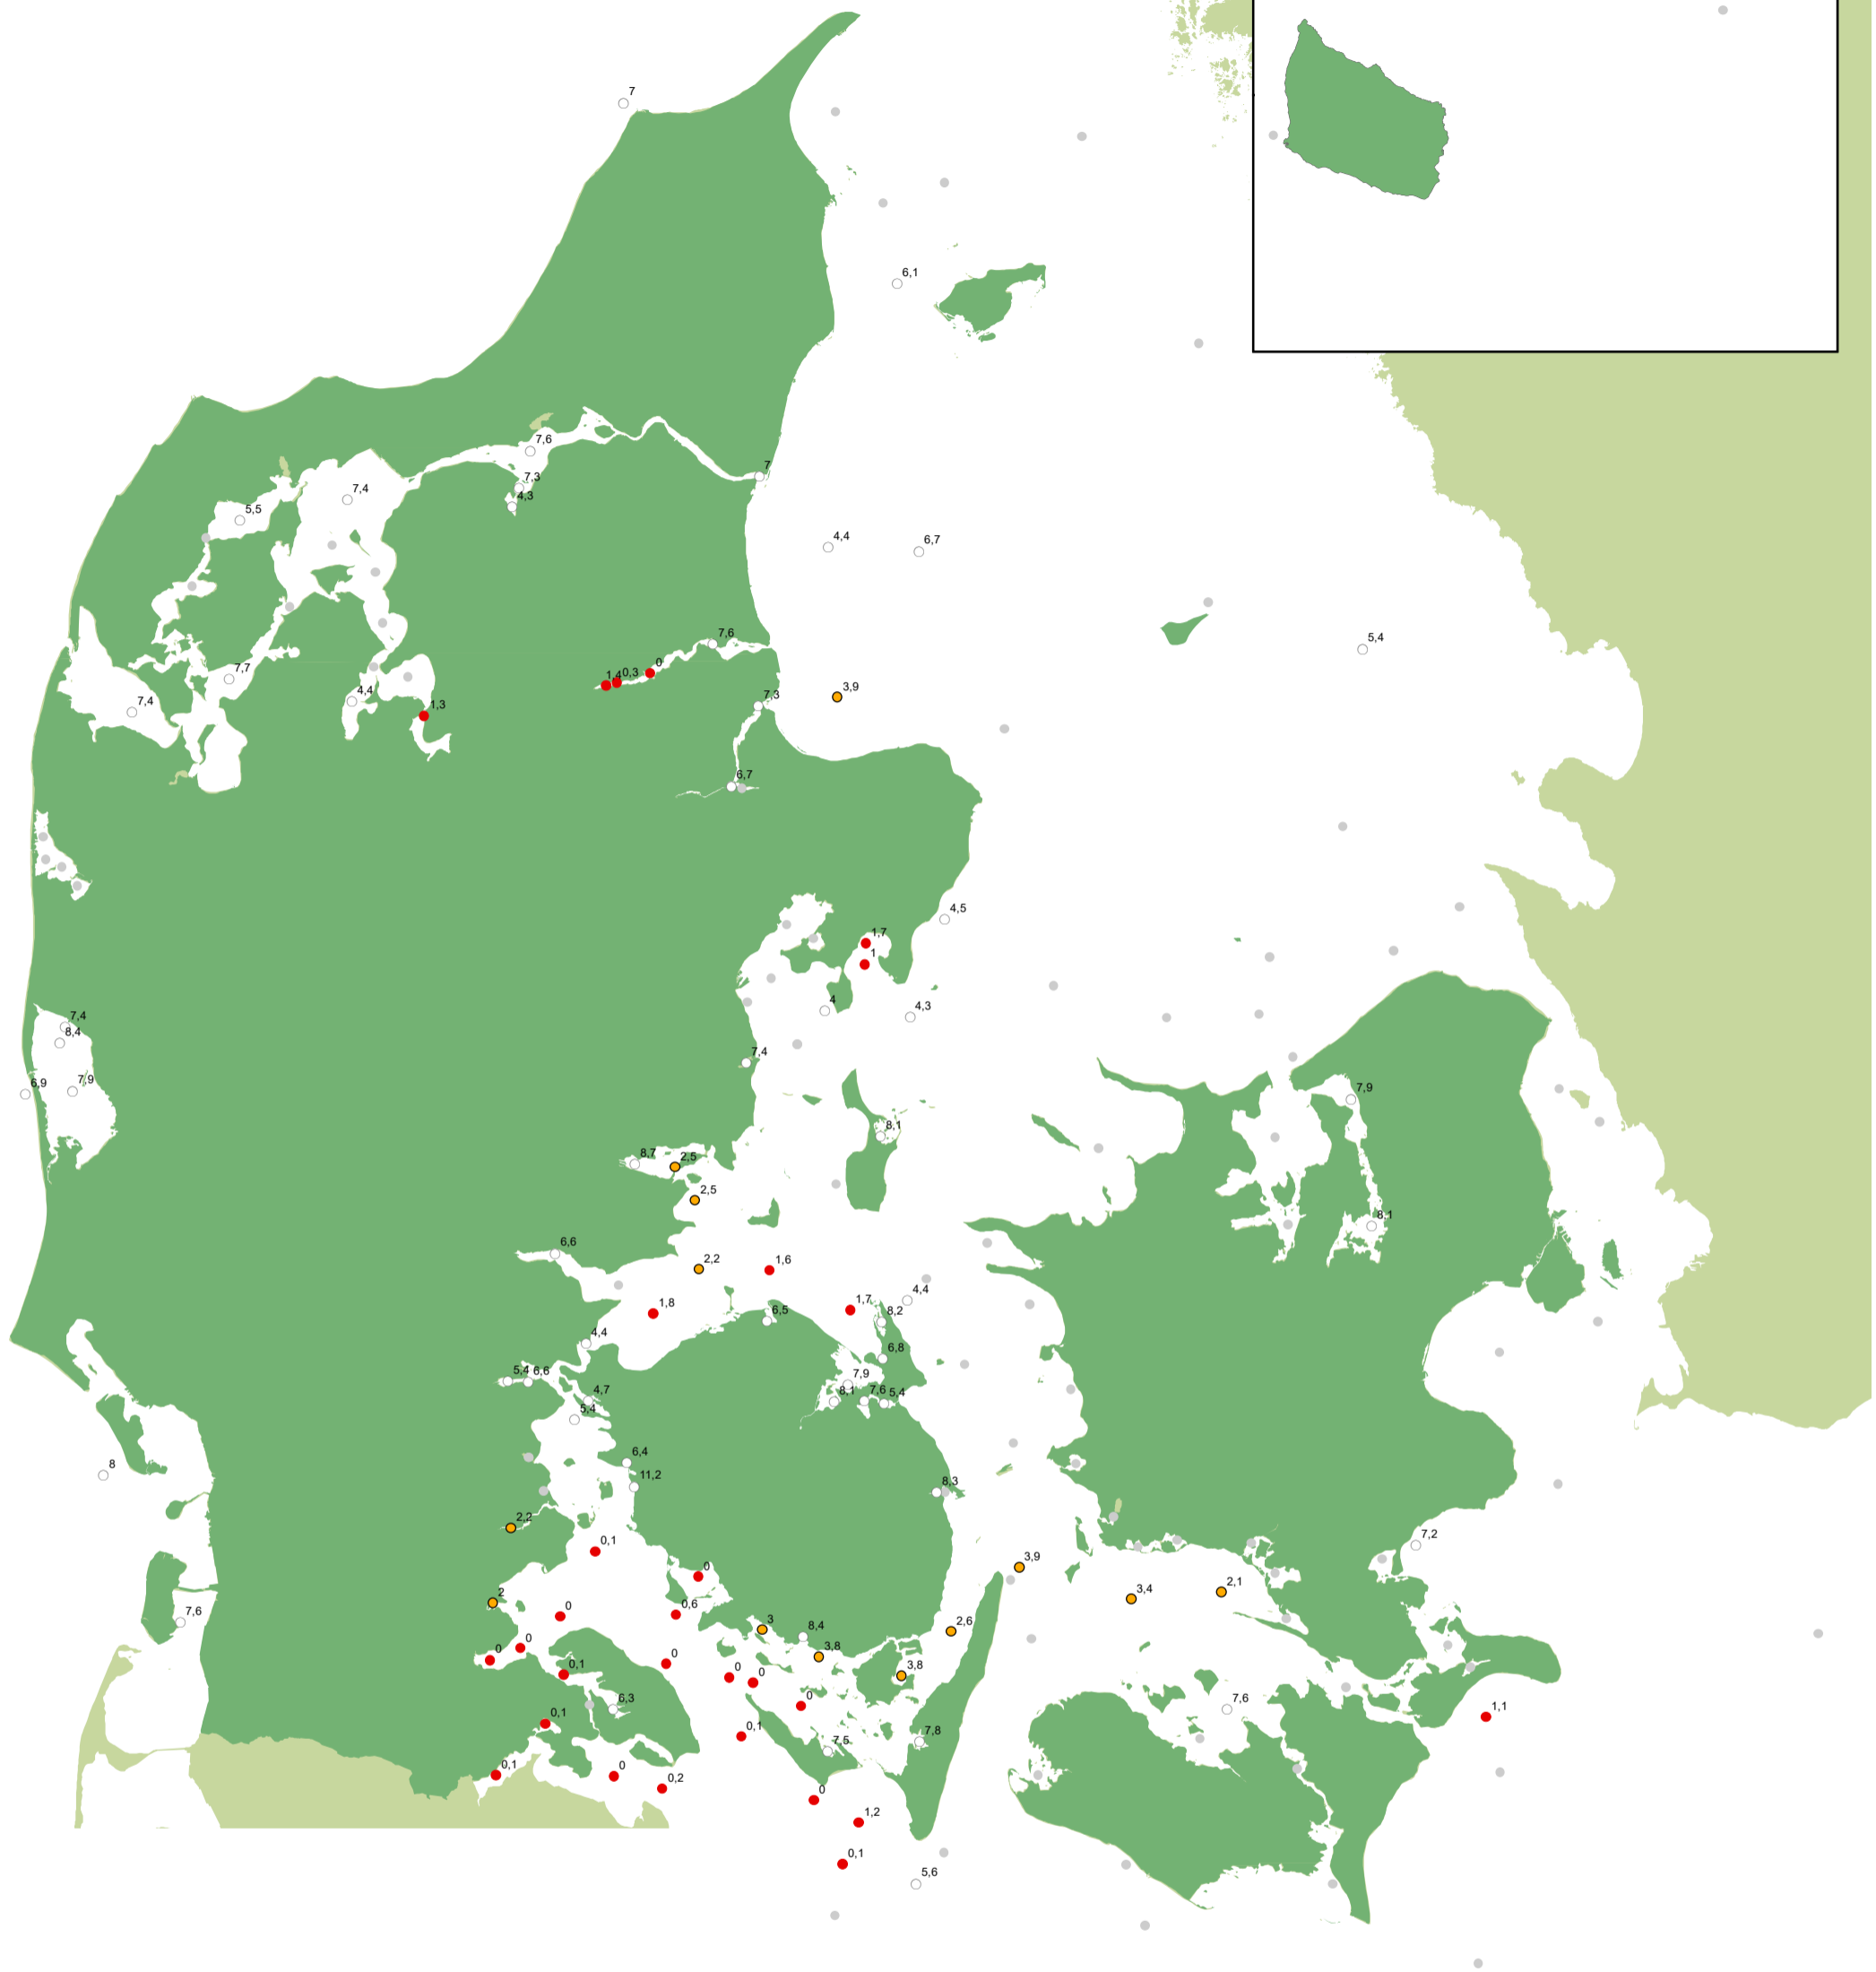

1:1.250.000

Iltmålinger i perioden 25. sep. - 5. okt 2023:

- Ilt < 2 mg/l (kraftigt iltsvind)
- 2 ≤ ilt < 4 mg/l (moderat iltsvind)
- Ilt ≥ 4 mg/l (intet iltsvind)
- Målestation hvor der planlægges målt i kommende periode

Der gøres opmærksom på, at data i denne oversigt endnu ikke er endeligt kvalitetssikret, hvorfor der er tale om foreløbige data. Når yderligere kvalitetssikring er foretaget offentliggøres data løbende på Danmarks Miljøportal (<https://miljoedata.miljoportal.dk/>)

Miljøministeriet
Miljøstyrelsen