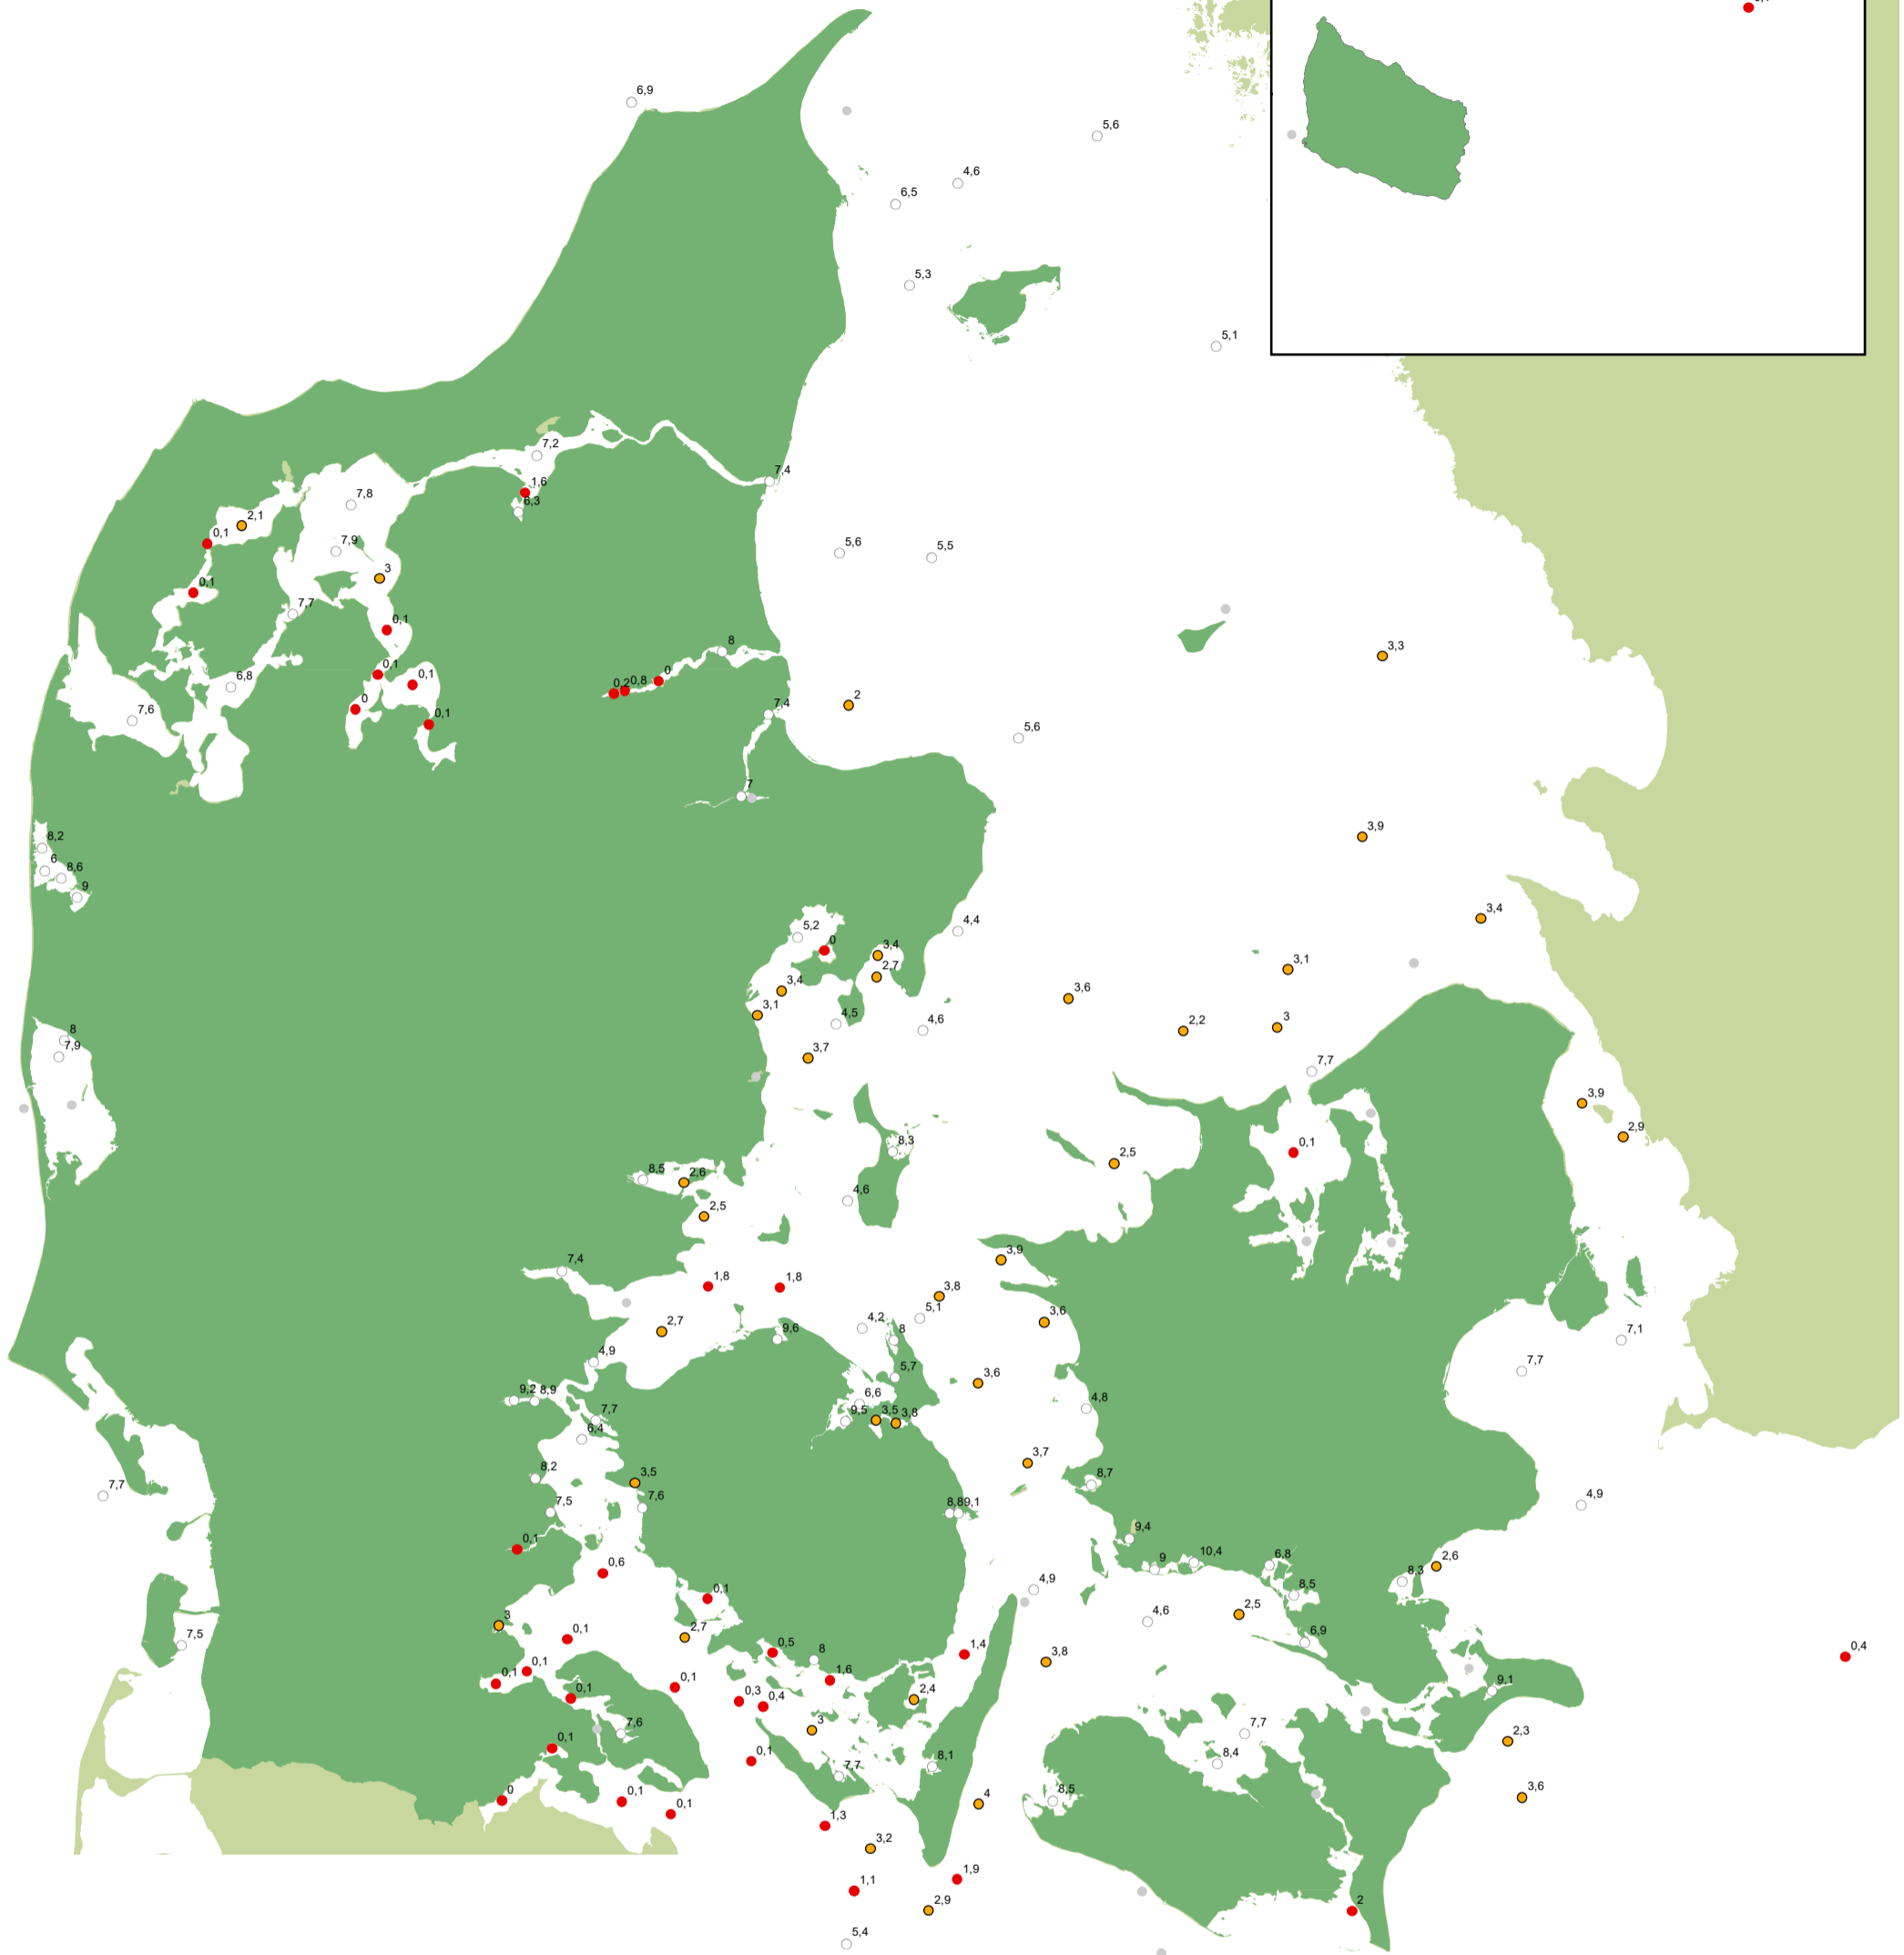

1:1.250.000

## Iltmålinger i perioden 4. - 14. september 2023:

- Ilt < 2 mg/l (kraftigt iltsvind)
- 2 ≤ ilt < 4 mg/l (moderat iltsvind)
- Ilt ≥ 4 mg/l (intet iltsvind)
- Målestation hvor der planlægges målt i kommende periode